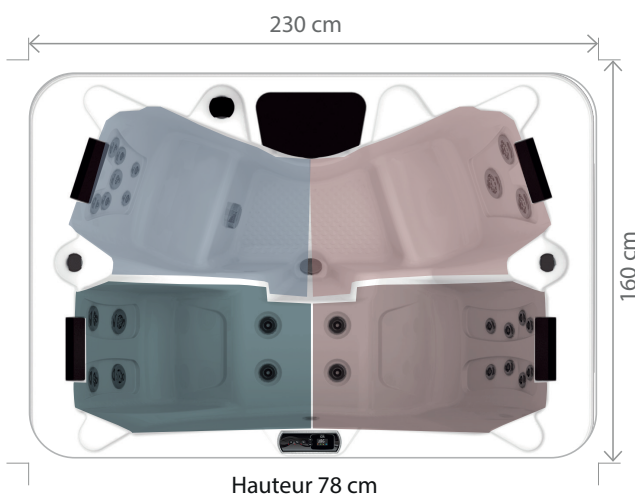

COSY

CAP-FERRET

3 Places

2

2

Nombre de buses	26
Dont : Nombre de buses directionnelles	20
Nombre de buses rotatives	6
Couleur de coque	1
Finition de tablier	4
Volume	750 L
Charge au sol	400 Kg/m ²

Chromothérapie

Clavier Gecko K336

Prise Plug and Play

Isolation renforcée

Châssis autoportant

- Enveloppant
- Relax
- Détente
- Dynamique

POSITIONNEMENT DES ÉLÉMENTS

Diamètre et positionnement des buses

- 2" DIRECTIONNELLE
- 2,5" DIRECTIONNELLE
- 4" DIRECTIONNELLE
- 5" DIRECTIONNELLE
- 2" ROTATIVE
- 3" ROTATIVE
- 4" ROTATIVE